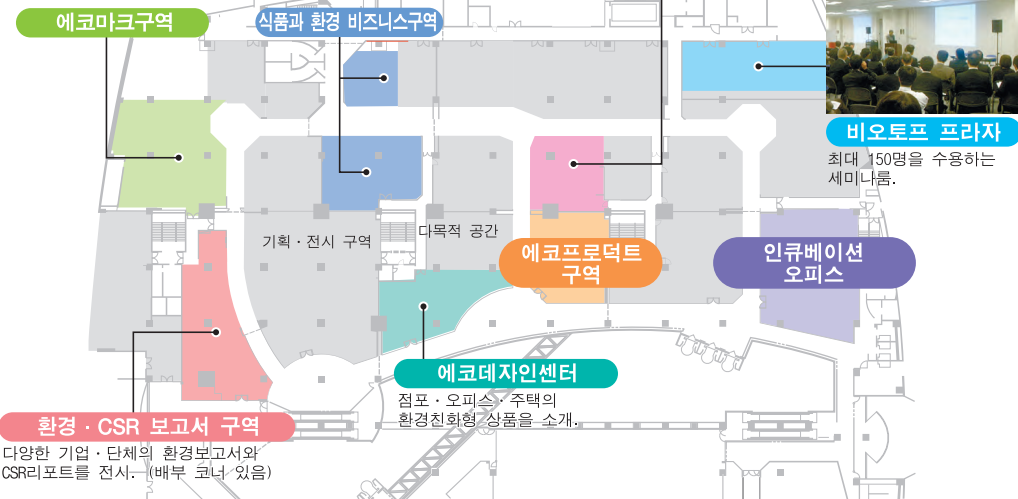

일본 최초! 환경 비즈니스 상설전시장

오사카ATC 그린에코프라자

大阪市環境事業センター
おおさかATCグリーンエコプラザ

환경 비즈니스 솔루션의 '지금' 과 '앞으로' 를 한자리에.

환경과 조화를 이루는 새로운 비즈니스를 개발하는 기업과 단체, 연구기관을 소개하고 있습니다. 또한 환경 비즈니스의 정보제공 거점으로서 해마다 수많은 세미나와 이벤트도 개최하고 있습니다.

에코마크구역
(재)일본환경협회의 협력으로 에코마크 인증 상품을 폭넓게 전시.

식품과 환경 비즈니스구역
식품의 안전·안심과 식품환경을 테마로 한 구역. 식물공장을 설치.

3R 개발구역
쓰레기의 감량을 테마로 그 노하우를 소개하는 구역입니다.

비오토프 플라자
최대 150명을 수용하는 세미나룸.

오사카ATC 그린에코프라자는 테마별로 기획된 총면적 4500㎡의 종합전시장입니다. 환경 비즈니스에 관련된 다양한 사례를 상설전시함과 동시에 급격하게 변화하는 사회의 움직임에 맞추어 항상 시의적절한 행사를 실시하고 있습니다. 또, 환경 비즈니스의 정보 허브로서 수확한 정보를 파일링하거나 가공해서 각 방면에 제공하는 정보제공 서비스도 적극적으로 실시하고 있습니다.

환경보구역활동과 제품을 상설 전시

3R 개발구역에서는 쓰레기의 감량을 테마로 그 노하우를 소개하고 있습니다.

관내에 설치되어 있는 식물공장

(재)일본환경협회의 협력에 의해 에코마크 인증상품을 폭넓게 전시하고 있습니다.

관내견학

기업의 환경관리시설 견학에 이용되고 있습니다.

초·중·고생에서 대학생에 이르기까지 환경교육에 이용되고 있습니다.

해외에서의 시찰이나 관광의 일환으로 많은 고객들이 견학하고 있습니다.

투수성 벽돌을 사용한 실험 풍경.

일요공작교실은 매달 제2·제4 일요일에 개최.

교통편도 매우 편리해졌습니다

코스모스퀘어와 오사카 첫코지구를 연결하는 사키시마 터널(자동차도로, 지하철)이 1997년에 개통하였으므로 오사카시의 중심가인 혼마치지구에서 지하철을 이용하면 약18분 정도로 교통편도 매우 편리해졌습니다.

지하철과 뉴트램을 이용하실 경우

지하철·뉴트램을 이용하실 경우